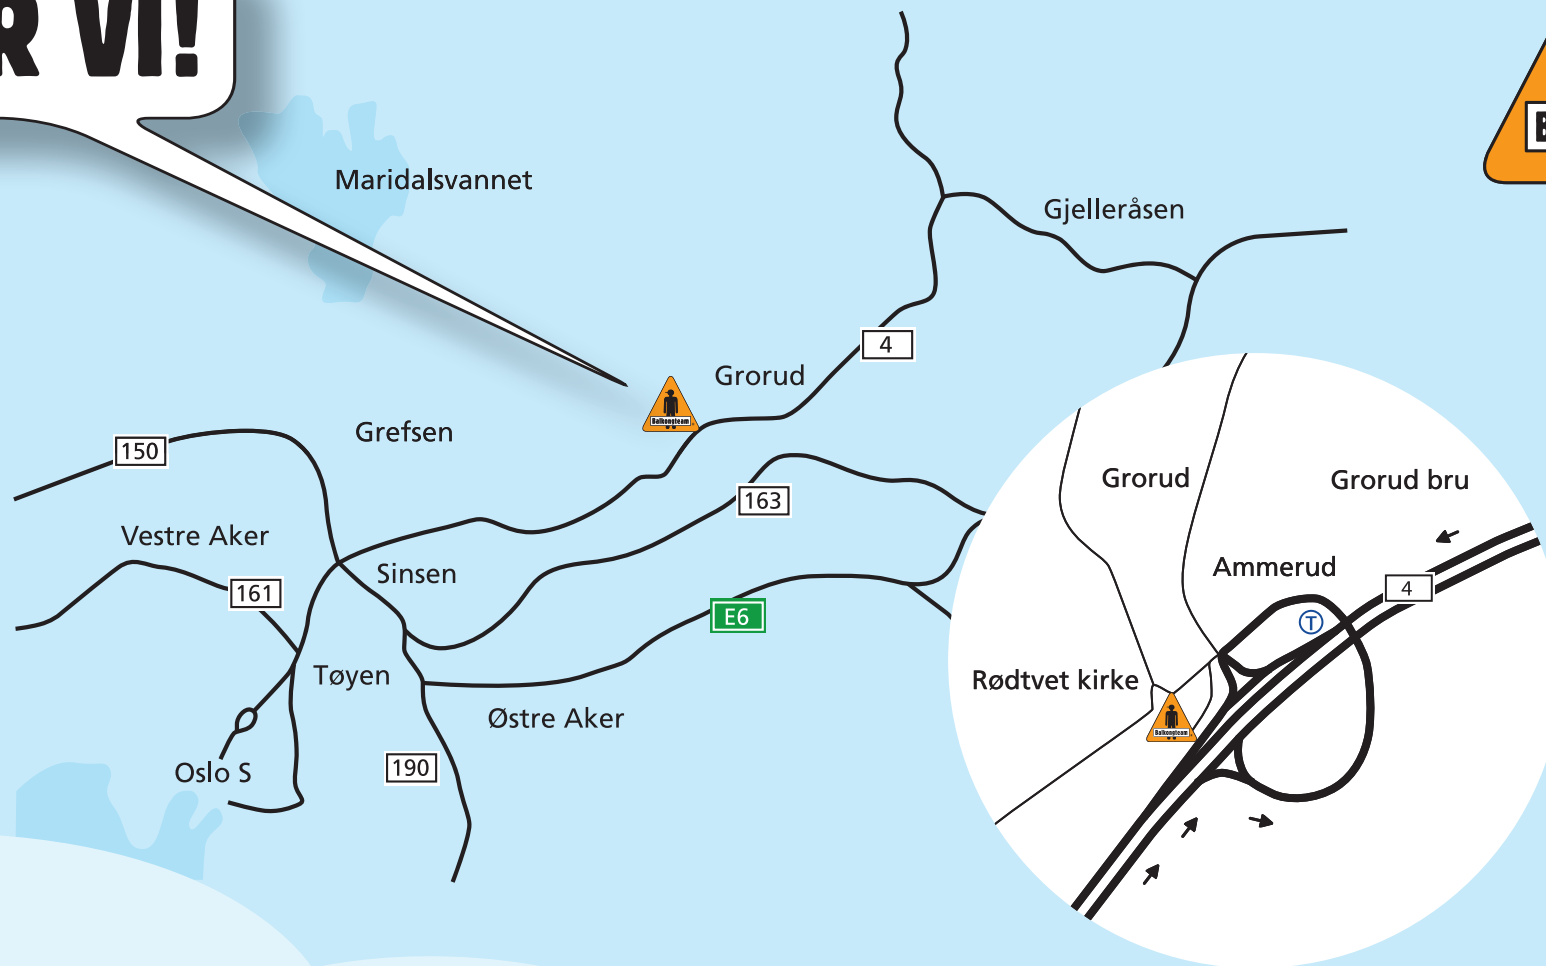

HER ER VI!

FRA SINSEN/SENTRUM

Kjør vei nr 4 mot Gjelleråsen og ta høyre avkjørsel til Ammerud. Kjør rett frem i krysset og ta første vei til venstre.

FRA GJELLERÅSEN/GJØVIK

Kjør vei nr 4 mot Sinsen/Sentrum og ta høyre avkjørsel til Ammerud. Kjør til venstre i krysset og ta første vei til venstre.